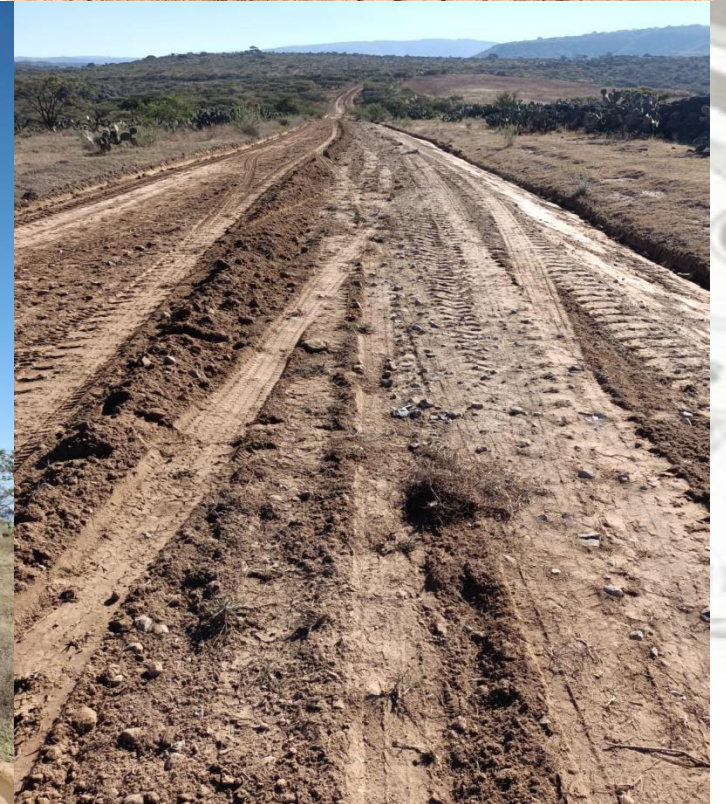

DESARROLLO ECONÓMICO
Y SOCIAL
2021 - 2024

MANTENIMIENTO DE CAMINO SACA COSECHAS A LAS ORILLAS DE LA CABECERA MUNICIPAL, SANTA MARÍA DE LA PAZ, ZAC.

DESARROLLO ECONÓMICO
Y SOCIAL
2021 - 2024

MANTENIMIENTO DE CAMINO SACA COSECHAS A LAS ORILLAS DE LA CABECERA MUNICIPAL, SANTA MARÍA DE LA PAZ, ZAC.

DESARROLLO ECONÓMICO
Y SOCIAL
2021 - 2024

MANTENIMIENTO DE CAMINO SACA COSECHAS A LAS ORILLAS DE LA CABECERA MUNICIPAL, SANTA MARÍA DE LA PAZ, ZAC.